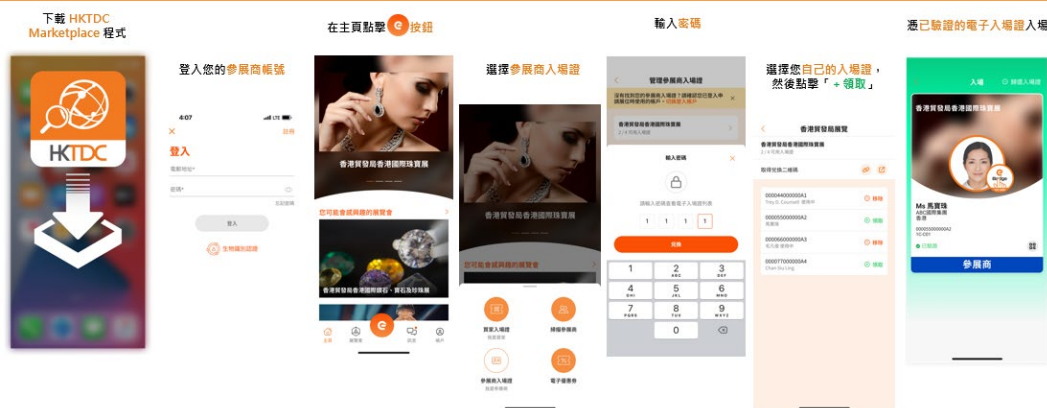

2 – 6 / 3 / 2025 • AsiaWorld-Expo 亞洲國際博覽館

特別通告 2 – 參展商電子入場證

香港貿發局商貿平台

您的智能流動應用程式

如何取得參展商電子入場證

隨著流動技術的快速發展，同時為了提供中小企必要的工具以增加商貿配對機會，[HKDTC Marketplace App](#) (貿發局商貿平台應用程式) 已新增功能，提升買家及參展商的展會體驗。

為了令企業能夠在數碼時代把握商機，參展商現可在到達會場前透過使用 [HKDTC Marketplace App](#) 登入 貴司的參展商帳號，預先換領參展商電子入場證 (Exhibitor e-Badge)。各參展商需透過個人電子設備(手提電話、平板電腦等)以 貴司的參展商帳號登入 [HKDTC Marketplace App](#) 以換領其參展商電子入場證。煩請於進館日前(2025年3月1日)安排換領您及 貴司同事的參展商電子入場證。

Download on the App Store

GET IT ON Google Play

中國內地安卓手機下載專
頁面: [按此下載及安裝](#)
[APK 檔案](#)

由於我們預計「參展商登記進場櫃位」於進館日將會非常繁忙，因此**強烈建議**您在進場前預先換領有關的參展商電子入場證，以便您可以在抵達時展示 e-Badge 直接進入展覽場地。

教學短片: https://www.youtube.com/shorts/I_T0XpjUcgg