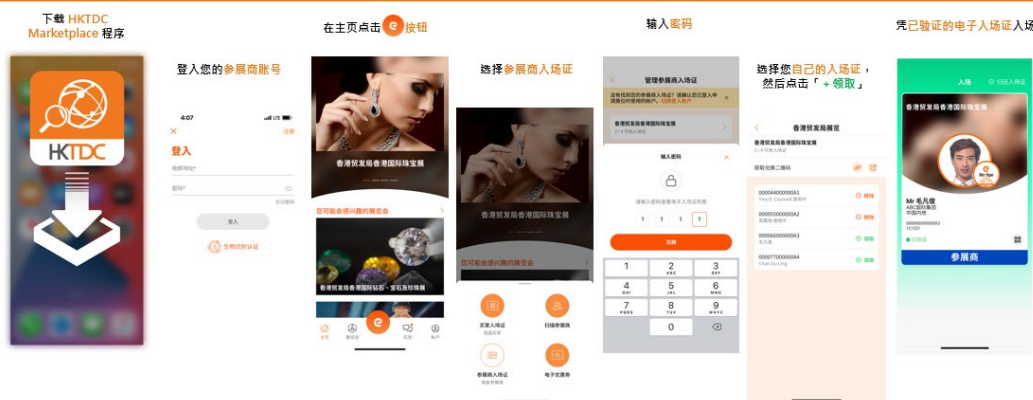

2 – 6 / 3 / 2025 • AsiaWorld-Expo 亞洲國際博覽館

特別通告 2 – 參展商電子入場證

香港貿發局商貿平台

您的智能流動應用程式

如何取得參展商電子入場證

隨著流動技術的快速發展，同時為了提供中小企必要的工具以增加商貿配對機會，[HKDTC Marketplace App](#) (貿發局商貿平台應用程式) 已新增功能，提升買家及參展商的展會體驗。

為了令企業能夠在數碼時代把握商機，參展商現可在到達會場前透過使用 [HKDTC Marketplace App](#) 登入 貴司的參展商帳號，預先換領參展商電子入場證 (Exhibitor e-Badge)。各參展商需透過個人電子設備(手提電話、平板電腦等)以 貴司的參展商帳號登入 [HKDTC Marketplace App](#) 以換領其參展商電子入場證。煩請於進館日前(2025年3月1日)安排換領您及 貴司同事的參展商電子入場證。

Download on the App Store

GET IT ON Google Play

中國內地安卓手機下載專
頁面: [按此下載及安裝](#)
[APK 檔案](#)

由於我們預計「參展商登記進場櫃位」於進館日將會非常繁忙，因此**強烈建議**您在進場前預先換領有關的參展商電子入場證，以便您可以在抵達時展示 e-Badge 直接進入展覽場地。

教學短片: https://www.youtube.com/shorts/I_T0XpjUcgg

更多資訊，可瀏覽: <https://eplussupport.hktdc.com/hc/zh-hk/sections/40146722862745-%E5%8F%83%E5%B1%95%E5%95%86%E9%9B%BB%E5%AD%90%E5%85%A5%E5%A0%B4%E8%AD%89>

特別通告 2 – 參展商電子入場證

香港貿發局商貿平台

您的智能流動應用程式

如何取得參展商電子入場證

随着流动技术的快速发展，同时为了提供中小企必要的工具以增加商贸配对机会，[HKDTC Marketplace App](#) (贸发局商贸平台应用程序) 已新增功能，提升买家及参展商的展会体验。

为了令企业能够在数码时代把握商机，参展商现可在到达会场前透过使用 [HKDTC Marketplace App](#) 登入 贵司的参展商账号，预先换领参展商电子入场证 (Exhibitor e-Badge)。各参展商需透过个人电子设备(手提电话、平板电脑等)以 贵司的参展商账号 登入 [HKDTC Marketplace App](#) 以换领其参展商电子入场证。烦请于进馆日前(2025年3月1日)安排换领您及贵司同事的参展商电子入场证。