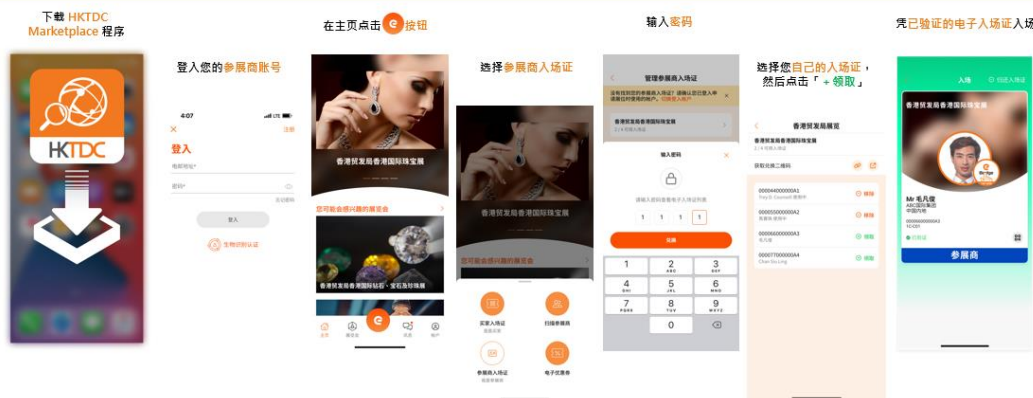

2 – 6 / 3 / 2025 • AsiaWorld-Expo 亞洲國際博覽館

特別通告 4 – 參展商電子入場證

香港貿發局商貿平台

您的智能流動應用程式

如何取得參展商電子入場證

隨著流動技術的快速發展，同時為了提供中小企必要的工具以增加商貿配對機會，[HKTDC Marketplace App](#) (貿發局商貿平台應用程式) 已新增功能，提升買家及參展商的展會體驗。

為了令企業能夠在數碼時代把握商機，參展商現可在到達會場前透過使用 [HKTDC Marketplace App](#) 登入 貴司的參展商帳號，預先換領參展商電子入場證 (Exhibitor e-Badge)。各參展商需透過個人電子設備(手提電話、平板電腦等)以 貴司的參展商帳號登入 [HKTDC Marketplace App](#) 以換領其參展商電子入場證。煩請於進館日前(2025年3月1日)安排換領您及 貴司同事的參展商電子入場證。

中國內地安卓手機下載專
頁面: [按此下載及安裝](#)
[APK 檔案](#)

由於我們預計「參展商登記進場櫃位」於進館日將會非常繁忙，因此**強烈建議**您在進場前預先換領有關的參展商電子入場證，以便您可以在抵達時展示 e-Badge 直接進入展覽場地。

教學短片: https://www.youtube.com/shorts/I_T0XpiUcqk

更多資訊，可瀏覽: <https://eplussupport.hktcdc.com/hc/zh-hk/sections/40146722862745-%E5%8F%83%E5%B1%95%E5%95%86%E9%9B%BB%E5%AD%90%E5%85%A5%E5%A0%B4%E8%AD%89>

如有任何查詢，可致電+852-1830668、電郵 exhibitions@hktcdc.org 或與香港國際鑽石、寶石及珍珠展項目團隊聯絡。

特別通告 4 - 參展商電子入場證

香港貿發局商貿平台

您的智能流動應用程式

如何取得參展商電子入場證

随着流动技术的快速发展，同时为了提供中小企必要的工具以增加商贸配对机会，[HKDTC Marketplace App](#) (贸发局商贸平台应用程序) 已新增功能，提升买家及参展商的展会体验。

为了令企业能够在数码时代把握商机，参展商现可在到达会场前透过使用 [HKDTC Marketplace App](#) 登入 贵司的参展商账号，预先换领参展商电子入场证 (Exhibitor e-Badge)。各参展商需透过个人电子设备(手提电话、平板电脑等)以 贵司的参展商账号 登入 [HKDTC Marketplace App](#) 以换领其参展商电子入场证。烦请于进馆日前(2025年3月1日)安排换领您及贵司同事的参展商电子入场证。