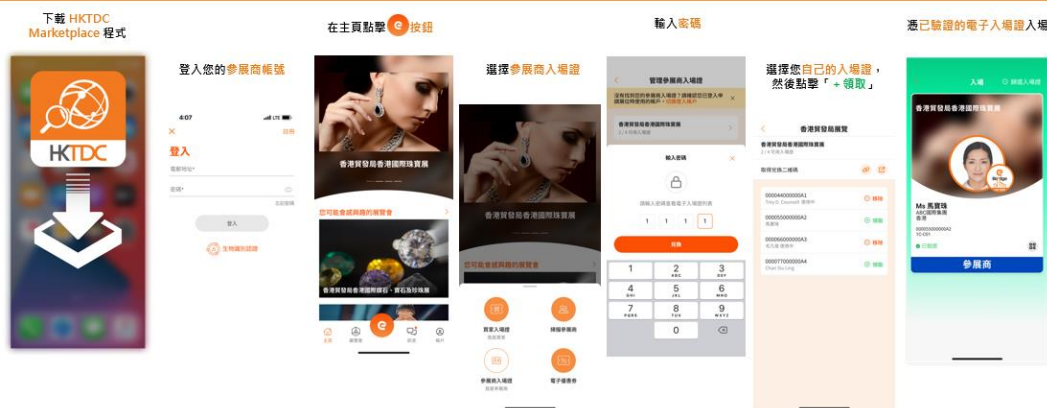

2 – 6 / 3 / 2025 • AsiaWorld-Expo 亞洲國際博覽館

特別通告 4 – 參展商電子入場證

香港貿發局商貿平台

您的智能流動應用程式

如何取得參展商電子入場證

隨著流動技術的快速發展，同時為了提供中小企必要的工具以增加商貿配對機會，[HKTDC Marketplace App](#) (貿發局商貿平台應用程式) 已新增功能，提升買家及參展商的展會體驗。

為了令企業能夠在數碼時代把握商機，參展商現可在到達會場前透過使用 [HKTDC Marketplace App](#) 登入 貴司的參展商帳號，預先換領參展商電子入場證 (Exhibitor e-Badge)。各參展商需透過個人電子設備(手提電話、平板電腦等)以 貴司的參展商帳號登入 [HKTDC Marketplace App](#) 以換領其參展商電子入場證。煩請於進館日前(2025年3月1日)安排換領您及 貴司同事的參展商電子入場證。

中國內地安卓手機下載專
頁面: [按此下載及安裝](#)
[APK 檔案](#)

由於我們預計「參展商登記進場櫃位」於進館日將會非常繁忙，因此**強烈建議**您在進場前預先換領有關的參展商電子入場證，以便您可以在抵達時展示 e-Badge 直接進入展覽場地。

教學短片: https://www.youtube.com/shorts/I_T0XpiUcqk

更多資訊，可瀏覽: <https://eplussupport.hktcdc.com/hc/zh-hk/sections/40146722862745-%E5%8F%83%E5%B1%95%E5%95%86%E9%9B%BB%E5%AD%90%E5%85%A5%E5%A0%B4%E8%AD%89>