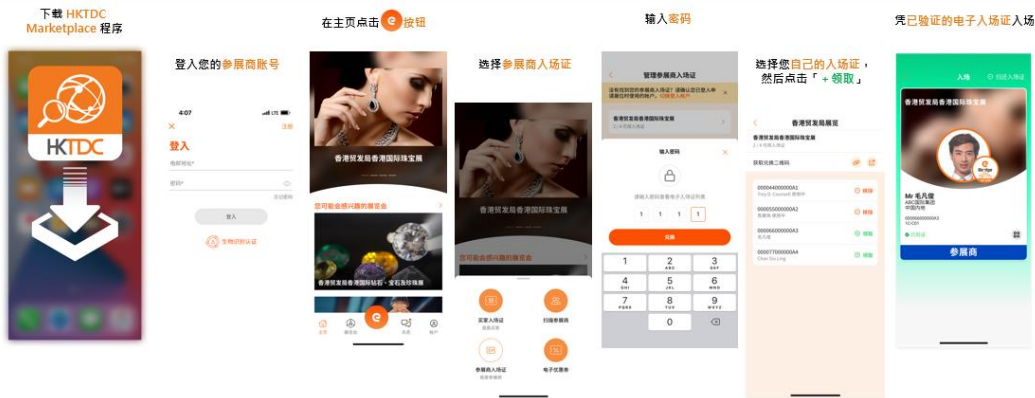

## 如何取得參展商電子入場證

隨著流動技術的快速發展，同時為了提供中小企必要的工具以增加商貿配對機會，[HKTDC Marketplace App](#) (貿發局商貿平台應用程式) 已新增功能，提升買家及參展商的展會體驗。

為了令企業能夠在數碼時代把握商機，參展商現可在到達會場前透過使用 [HKTDC Marketplace App](#) 登入 貴司的參展商帳號，預先換領參展商電子入場證 (Exhibitor e-Badge)。各參展商需透過個人電子設備(手提電話、平板電腦等)以 貴司的參展商帳號登入 [HKTDC Marketplace App](#) 以換領其參展商電子入場證。煩請於進館日前(2026年3月1日)安排換領您及 貴司同事的參展商電子入場證。

中國內地安卓手機下載專  
 頁面: [按此下載及安裝](#)  
[APK 檔案](#)

由於我們預計「參展商登記進場櫃位」於進館日將會非常繁忙，因此強烈建議您在進場前預先換領有關的參展商電子入場證，以便您可以在抵達時展示 e-Badge 直接進入展覽場地。

教學短片：<https://youtube.com/shorts/bKcRIC2hWPM?si=Etf9yOmDuXDBR0Jd>

更多資訊，可[按此](#)瀏覽網頁。

## 如何取得參展商電子入場證

随着流动技术的快速发展，同时为了提供中小企必要的工具以增加商贸配对机会，[HKTDC Marketplace App](#)（贸发局商贸平台应用程序）已新增功能，提升买家及参展商的展会体验。

为了令企业能够在数码时代把握商机，参展商现可在到达会场前透过使用 [HKTDC Marketplace App](#) 登入 贵司的参展商账号，预先换领参展商电子入场证 (Exhibitor e-Badge)。各参展商需透过个人电子设备(手提电话、平板电脑等)以 贵司的参展商账号登入 [HKTDC Marketplace App](#) 以换领其参展商电子入场证。烦请于进馆日前(2026年3月1日)安排换领您及 贵司同事的参展商电子入场证。